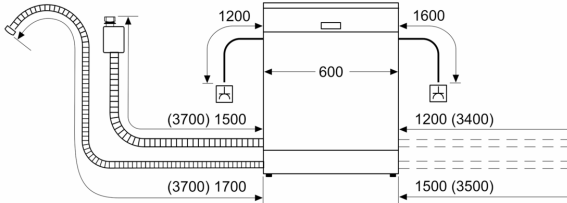

**Серия 6, Съдомиялна за пълно
вграждане, 60 см
SMV6ZCX06E**

измерване в мм

△ контакт
() стойности с комплекта за удължение

Измерване в мм