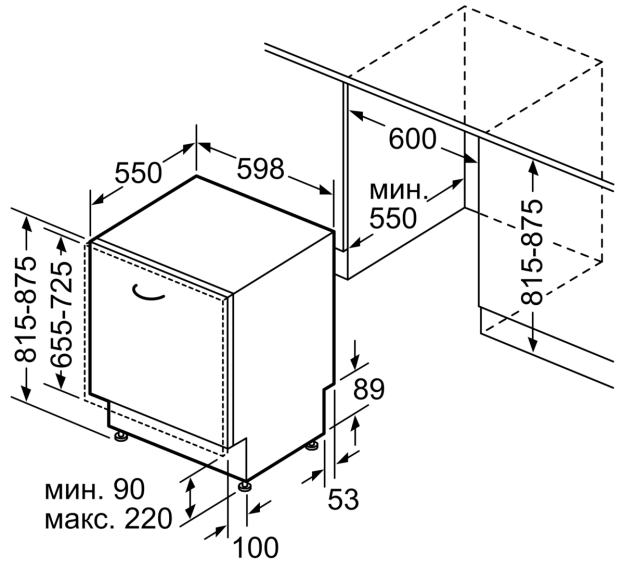

**Серия 6, Съдомиялна за пълно
вграждане, 60 см
SMV6ZCX06E**

измерване в мм

△ контакт
() стойности с комплекта за удължение

Измерване в мм